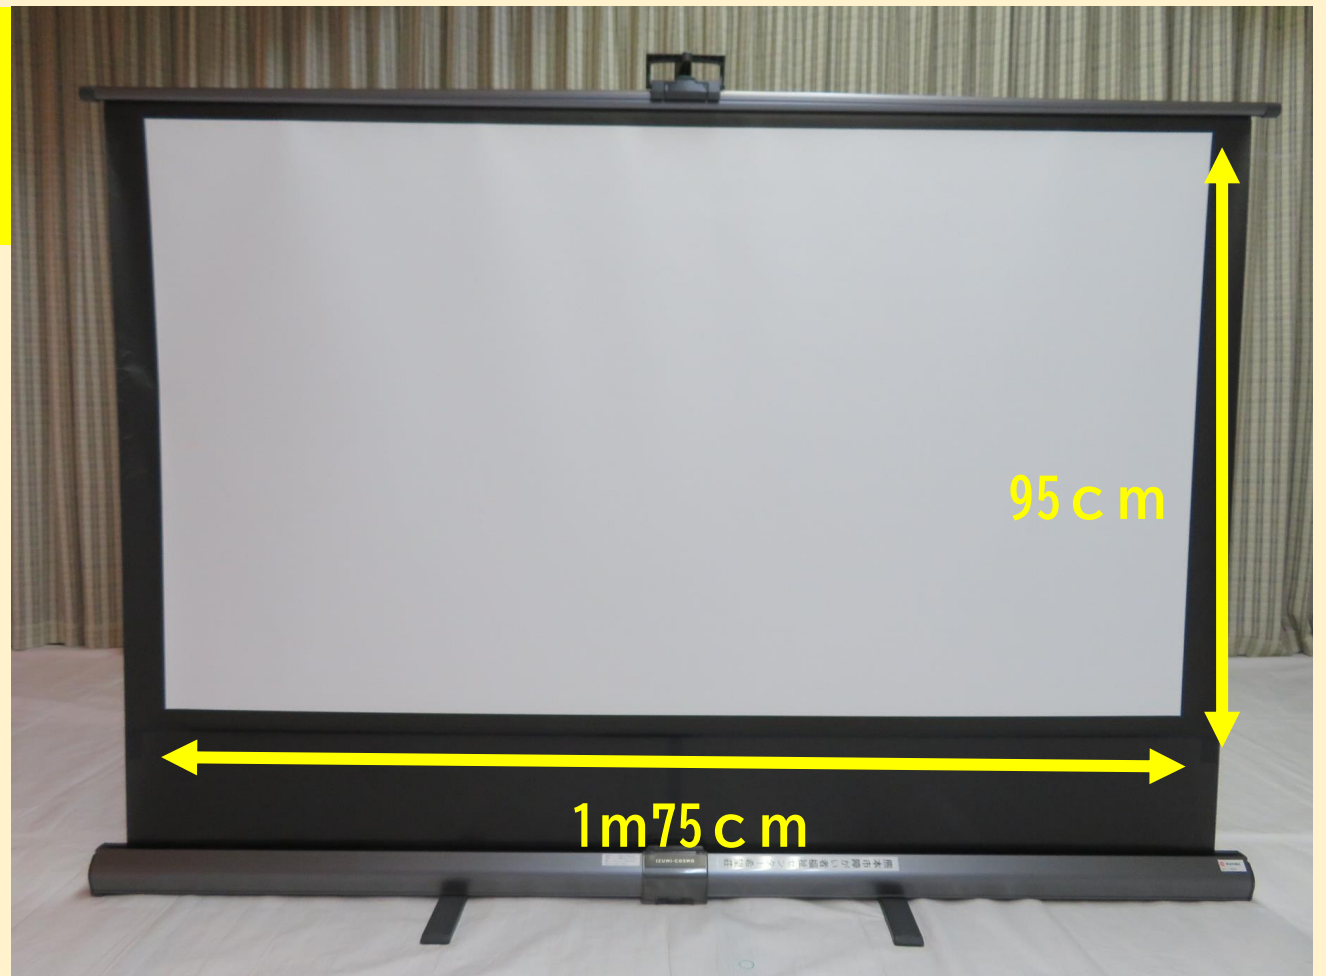

貸館利用の際の貸出し備品一覧

備品貸出しを希望する場合は、貸館予約時の「使用許可申請書」にご記入ください。(先着順)

スクリーン

長机で卓上利用が可能

ディスプレイ 40 型

プロジェクター

HDMI ケーブル・3m延長コード 付属

CDラジオプレイヤー